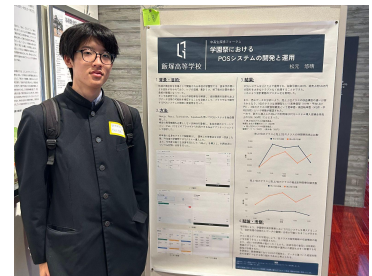

## 駅伝部ニュース

飯塚高校駅伝部-「Shinka」でつなぐ、次への一步。  
昨年度、私たちは悲願であった全国高校駅伝への初出場を果たしました。この経験は大きな自信となり、同時に新たな挑戦のスタートラインにもなりました。  
今年のチームテーマは「Shinka」。  
それは「進化」「真価」「深化」  
――さまざまな意味を持つ言葉です。競技力の向上だけでなく、自分自身の本当の価値を見つめ、チームとしての結束をより深めていく。そんな想いが込められています。駅伝は、一人ではなくチームで戦う競技です。一本のタスキに込められた想いをつなぎ、仲間を信じて走り抜く。その積み重ねが、私たちを次のステージへと導きます。初出場で終わらせない――。  
「Shinka」を胸に、全国の舞台で戦い続けるチームへ。飯塚高校駅伝部は、これからも挑戦を続けます。応援して下さる皆様への感謝を胸に、全力で走り続けます。

## グローバル研究部ニュース

グローバル研究部では、英語4技能を実践的に伸ばす活動をはじめ、模擬国連、グローバル人材育成キャンプ、英語プレゼンテーション、国際協力体験プログラム、交換留学、海外研修など多彩なプログラムに積極的に参加しています。  
英語力だけでなく、異文化理解力や発信力、行動力も高め、進学や将来の進路にもつながる力を養います。飯塚高校で最前線のグローバル教育に挑戦できる部活動です。

## 教えて先輩！ Q&A

Q. 中学校と高校で、一番「ここが違う！」と感じたことは何ですか？

学園祭が学校ではなく、飯塚市内の商店街(本町・東町商店街)で開催されることです！(2年・M)

## 「ライフイズテック賞」受賞！

3月15日、九州大学伊都キャンパスにて開催された「中高生探究フォーラム」において、3年生(受賞当時2年生)の松元悠晴さんが「ライフイズテック賞」を受賞しました。松元さんは学園祭の会計課題を解決するため、独自のPOSシステムを開発。

昨年度の学園祭では12クラスで運用され120万円超の売上処理を実現。  
技術で現場の課題を解決した、主体的な探究活動の成果が高く評価されました。